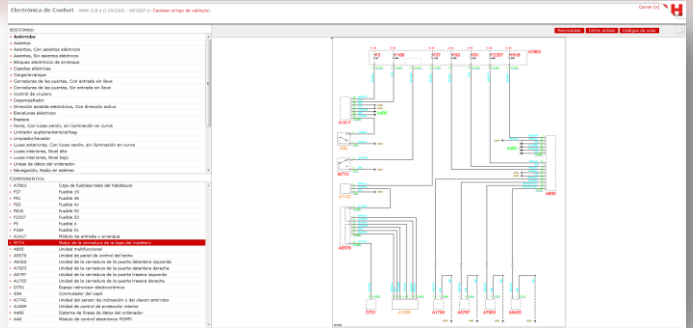

Miles de diagramas de motor, ABS, A/T, clima, Airbag...