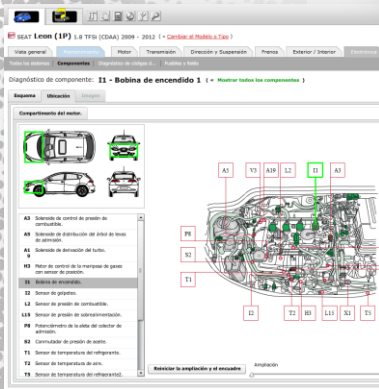

Ubicación y localización componentes