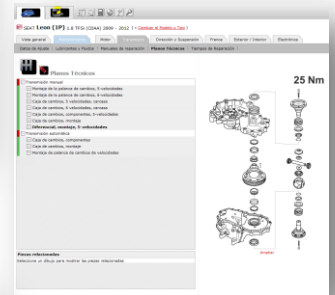

Planos ilustrados y detallados