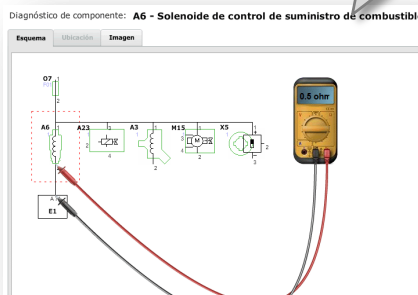

Diagnóstico inteligente del componente