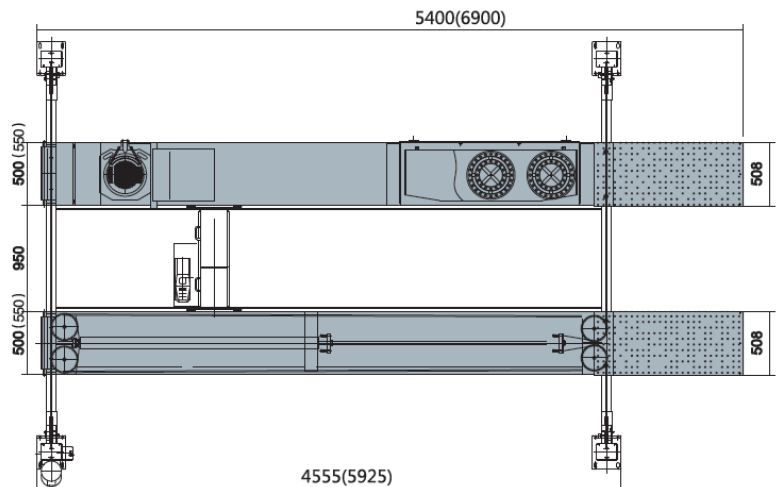

LAUNCH

www.launchiberica.com

C/ Templar Guidó, 45
08184 Palau Solità i Plegamans
Barcelona (Spain)
+34 938639818
www.launchiberica.com