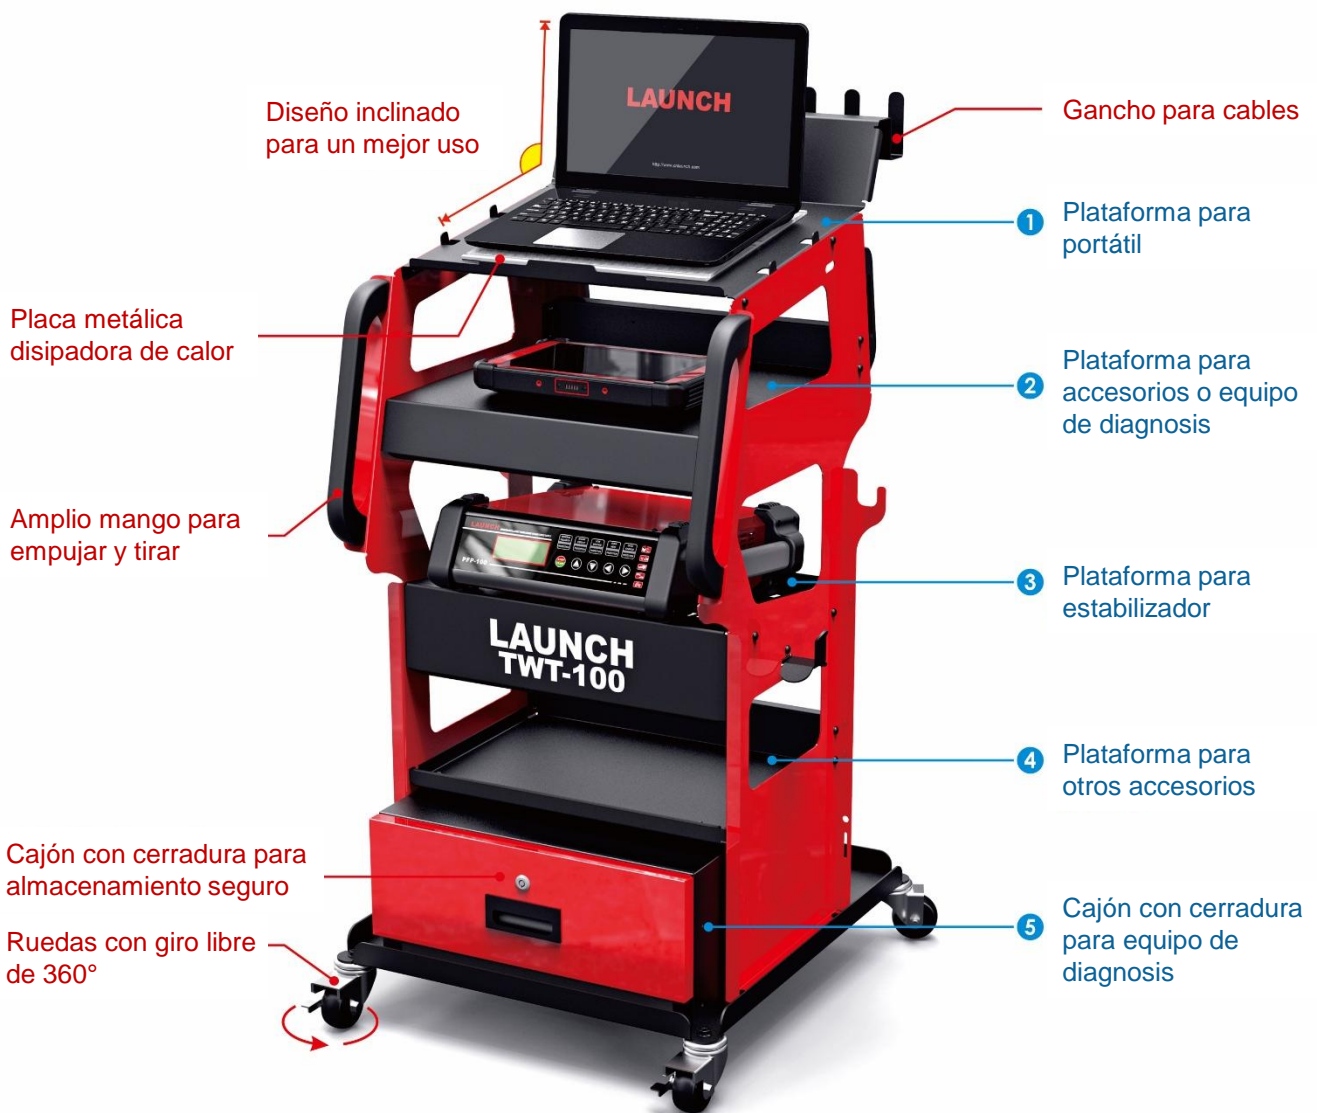

LAUNCH

www.launchiberica.com

Mueble para equipo
de diagnóstico y
estabilizador

TWT100

NEW

El mueble perfecto para tener todo ordenado

TWT-100

- 5 bandejas para un buen almacenamiento.
- Diseño fácil de usar (mango, ruedas 360°, gancho para cables, etc.).
- Sistema de cierre con llave.
- Fabricado con acero de alta calidad de 2 mm de espesor.