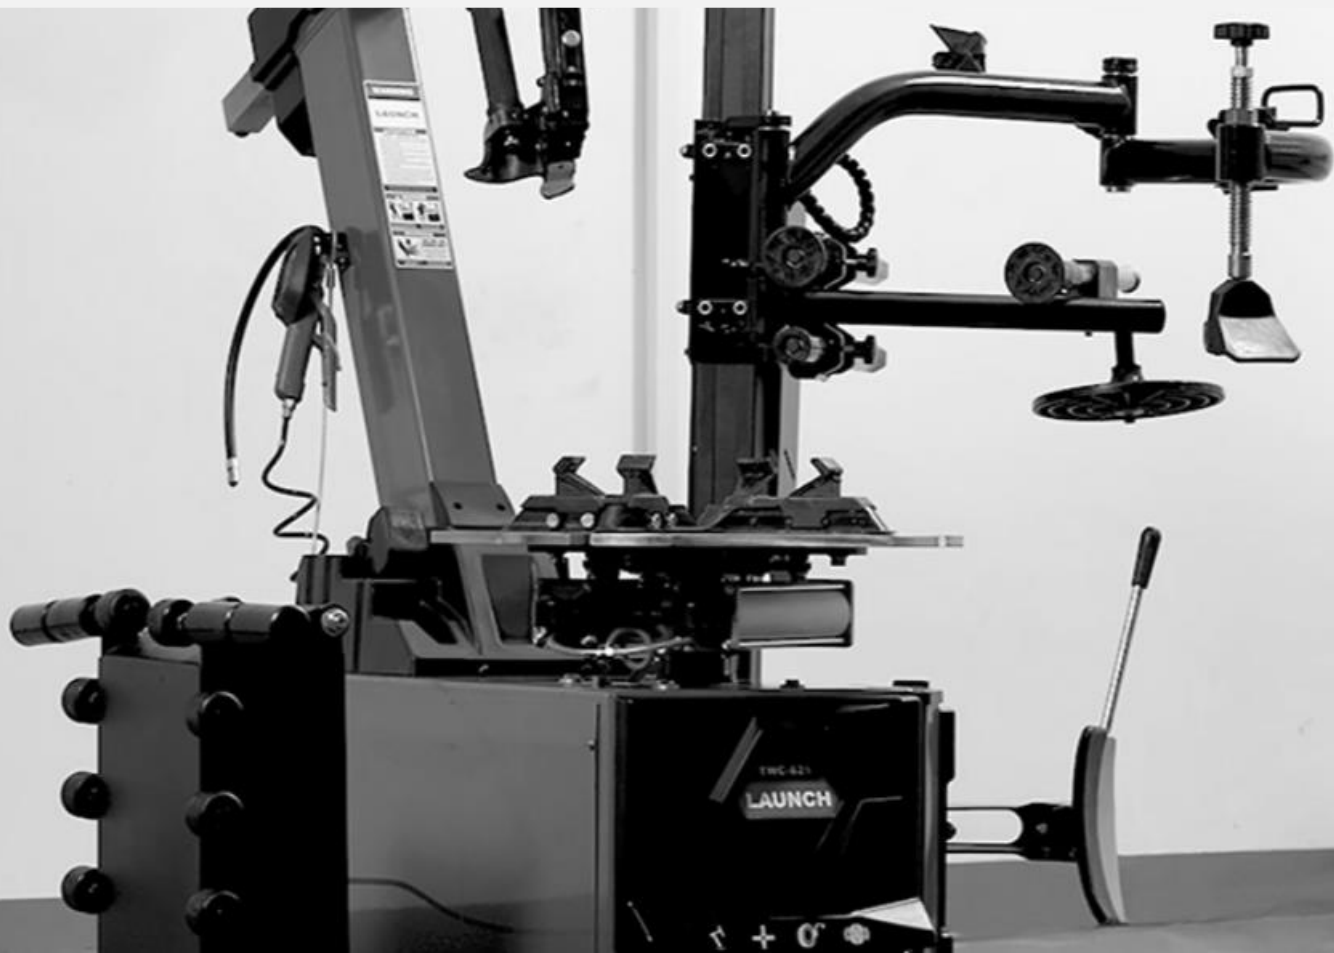

LAUNCH IBÉRICA

TWC512NIC2V

Desmontadora automática, 2
velocidades, Inverter

TWC512NIC2V

Desmontadora automática de 2 velocidades y 220V con sistema Inverter. Fabricada con la máxima calidad para un rendimiento duradero.

Brazo de ayuda derecho opcional

Presión de trabajo:	8 – 10 bar
Fuerza destalonador:	2500 Kg
Ruido de trabajo:	< 70 dB
Diámetro máx.:	1100 mm
Diámetro llanta ext.:	12" – 22"
Diámetro llanta int.:	14" – 24"
Alimentación:	220 V